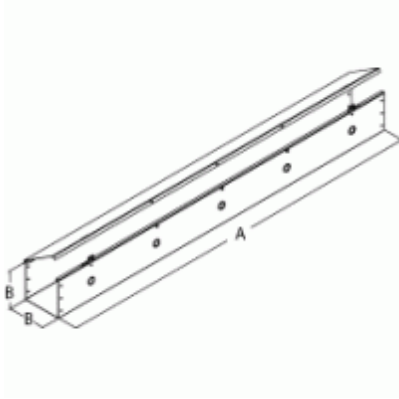

Type 1 Lay In Hinge Cover Wireway *CWST Series*

Painted Steel

A=12"	A=24"	A=36"	A=48"	A=60"	A=72"	A=96"	A=120"	Size
CWST212	CWST224	CWST236	CWST248	CWST260	CWST272	CWST296	CWST2120	2.5 x 2.5
CWST412	CWST424	CWST436	CWST448	CWST460	CWST472	CWST496	CWST4120	4 x 4
CWST612	CWST624	CWST636	CWST648	CWST660	CWST672	CWST696	CWST6120	6 x 6
CWST812	CWST824	CWST836	CWST848	CWST860	CWST872	CWST896	CWST8120	8 x 8