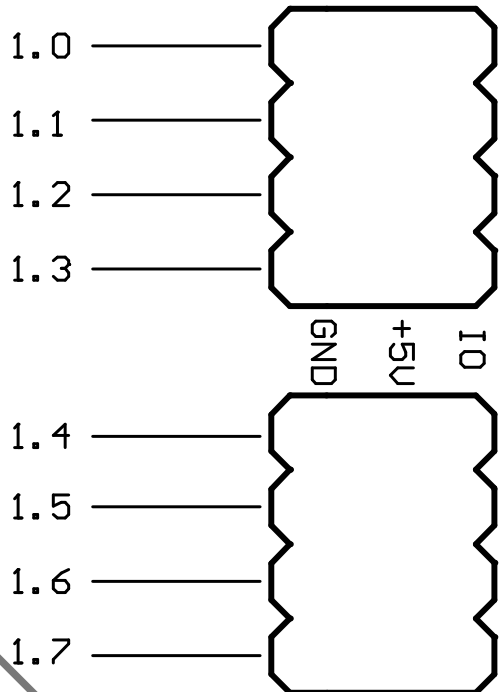

P1

IIC TO GPIO Shield V2.0

P0

20	000	24	100
21	001	25	101
22	010	26	110
23	011	27	111

DFROBOT

DRIVE THE FUTURE